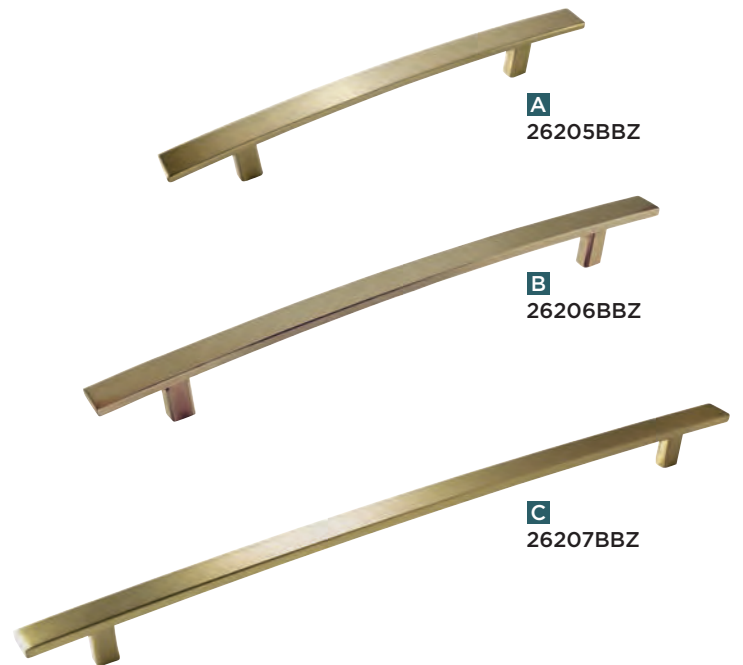

A
26205BBZ

B
26206BBZ

C
26207BBZ